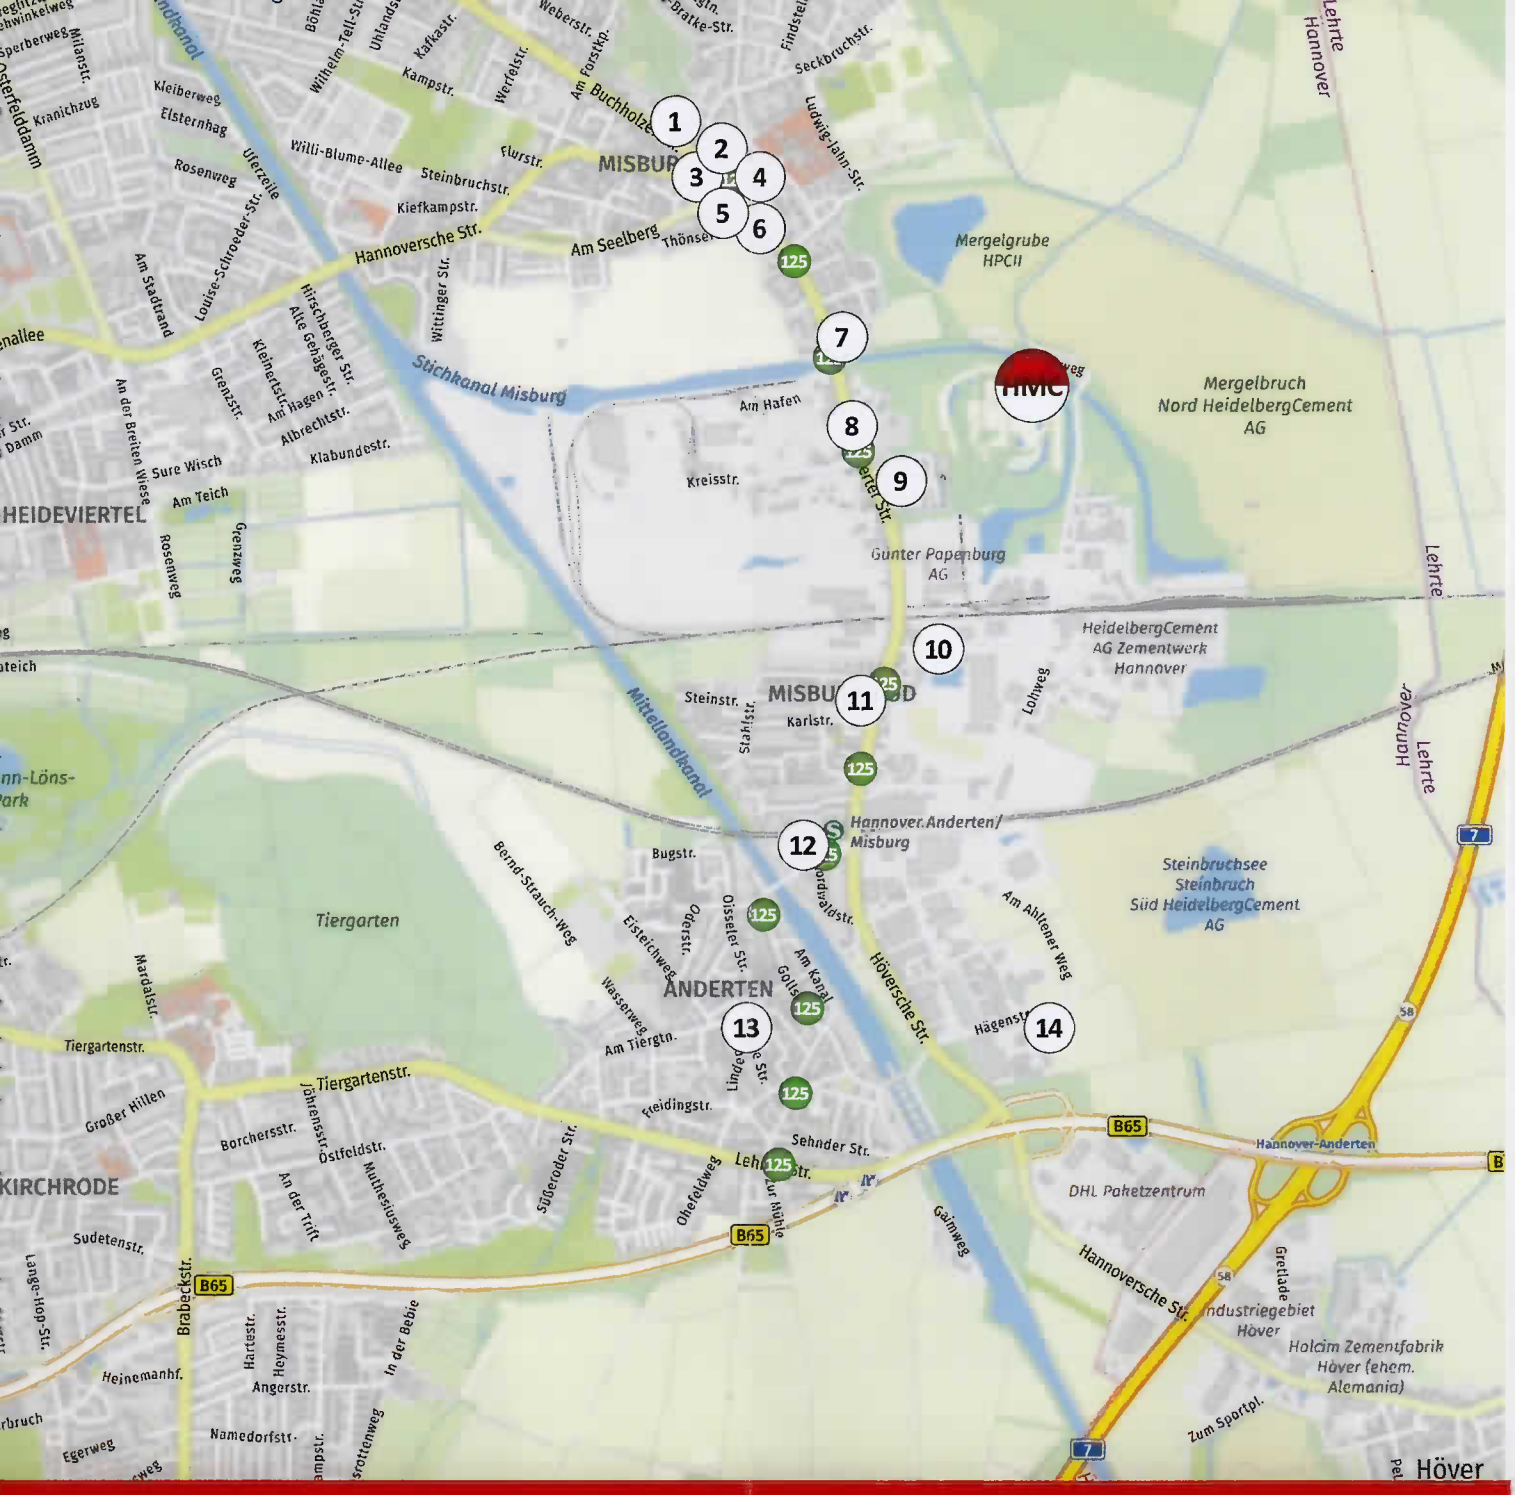

- 1
- 2
- 3
- 4
- 5
- 6

- 7
- 8
- 9

- 10

- 11

- 12

- 13

- 14

Mergelbruch Nord HeidelbergCement AG

HeidelbergCement AG Zementwerk Hannover

Steinbruchsee Steinbruch Süd HeidelbergCement AG

DHL Paketzentrum

Hannoversche Str. Industriegebiet Höver
Holcim Zementfabrik Höver (ehem. Alemania)

Höver